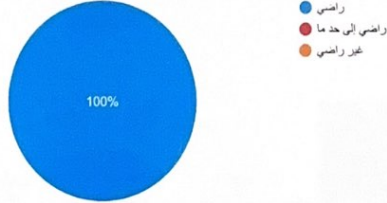

نسخ

مدى رضاكم عن الجمعية بشكل عام ؟

ردان (2)