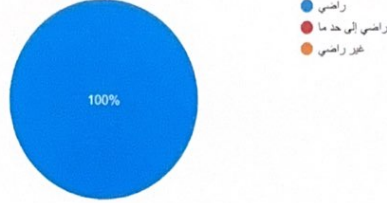

استبيان قياس رضا زوار و عملاء جمعية البر الخيرية بثول

ردان (2)

نشر التحليلات

نسخ

مدى استقبال منسوبي الجمعية لكم ؟

ردان (2)

نسخ

مدى رضاكم عن الخدمات التي تقدمها الجمعية ؟