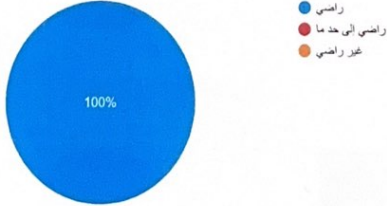

نسخ

مدى اطلاعكم على اخبار و أنشطة الجمعية عن طريق الموقع الإلكتروني ؟

ردان (2)