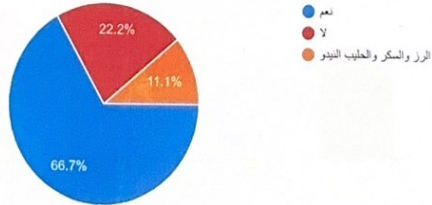

أيهما تفضل تقديم مواد عينية او بطاقة مشتريات

10 ردود