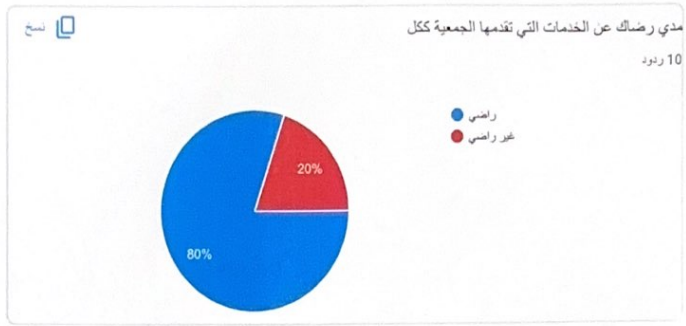

لم يتم إنشاء هذا المحتوى ولا اعتماده من قبل Google. الإلتزام عن اإساءة الاستخدام - شروط الخدمة - سياسة الخصوصية

نماذج Google