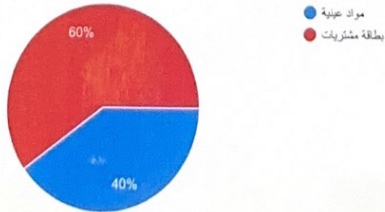

جمعية البر الخيرية بثول استبانة قياس رضا المستفيد لمشروع السلة الغذائية

10 ردود

نشر التحليلات

هل تمت الاستفادة من مشروع السلال الغذائية

10 ردود

مدي رضاك عن المواد العينية المقدمة

10 ردود

هل المواد العينية شملت كل احتياجاتك

9 ردود

أيهما تفضل تقديم مواد عينية او بطاقة مشتريات

10 ردود