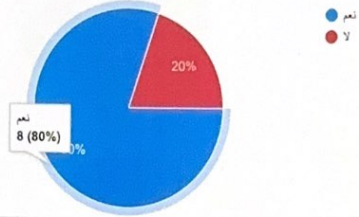

جمعية البر الخيرية بثول استبانة قياس رضا المستفيد لمشروع السلة الغذائية

10 ردود

نشر التحليلات

هل تمت الاستفادة من مشروع السلال الغذائية

10 ردود

مدي رضاك عن المواد العينية المقدمة

10 ردود

هل المواد العينية شملت كل احتياجاتك