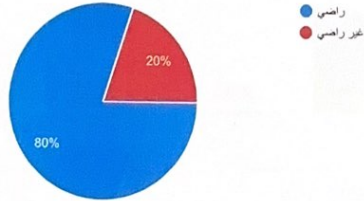

جمعية البر الخيرية بثول استبانة قياس رضا المستفيد لمشروع السلة الغذائية

10 ردود

نشر التحليلات

هل تمت الاستفادة من مشروع السلال الغذائية

10 ردود

مدي رضاك عن المواد العينية المقدمة

10 ردود

هل المواد العينية شملت كل احتياجاتك