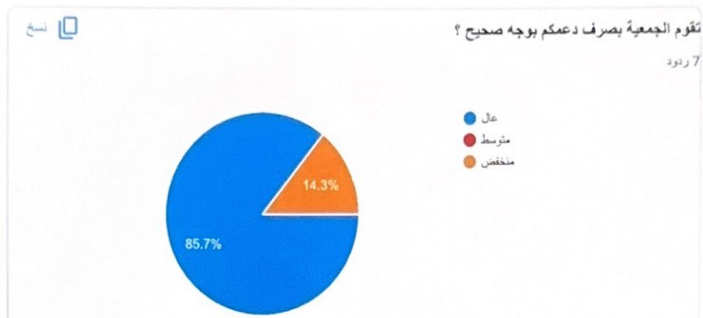

نماذج Google